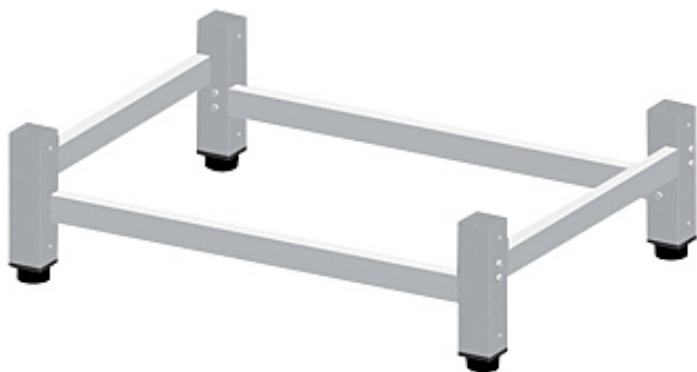

# Описание товара Подставка UNOX XWARC-00EF-

L

## Описание

Подставка **UNOX XWARC-00EF-L** предназначена для установки на нее пароконвектоматов серии BakerTop MIND.Maps на предприятиях общественного питания и торговли, в пекарнях и кондитерских.

*Внимание! На фото аналогичная модель другого размера.*

## Характеристики

Ширина	842 мм
Глубина	713 мм
Высота	305 мм
Вес (с упаковкой)	5 кг
Страна производства	Италия
Назначение	под пароконвектомат
Формат	подставка
Тип подставки	открытый
Старая цена	37990
Бренд	UNOX