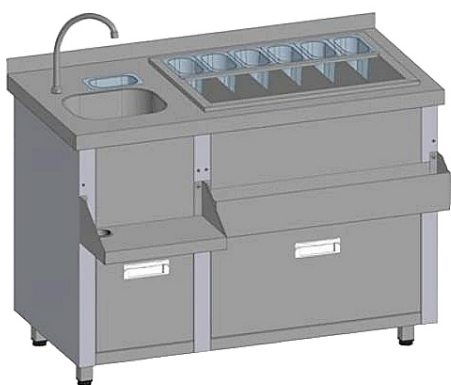

Коммерческое предложение от 11.04.2025

Наименование товара: Барная станция Restoinox БС31-12/6-01 без ящиков

Ссылка на товар: https://prom-katalog.ru/catalog/barnye-moduli/_restoinox_1_12_6_01

Характеристики

Тип	барная станция
Столешница	с бортом
Ширина	1200 мм
Глубина	600 мм
Высота	850 мм
Страна производства	Россия

Информация носит справочный характер и не является публичной офертой, определяемой ст. 437 ГК РФ. Убедительная просьба уточнять цены и наличие по телефону у вашего менеджера.