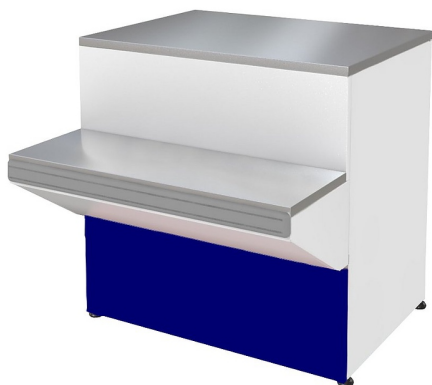

## Коммерческое предложение от 05.04.2025

Наименование товара: Прилавок расчетно-кассовый нехлаждаемый Марихолодмаш Илеть NEW (синий)

Ссылка на товар: [https://prom-katalog.ru/catalog/prilavki/\\_new\\_-533914753](https://prom-katalog.ru/catalog/prilavki/_new_-533914753)

### Характеристики

Ширина	930 мм
Глубина	1030 мм
Высота	860 мм
Вес (без упаковки)	43 кг
Вес (с упаковкой)	105 кг
Страна производства	Россия

---

Информация носит справочный характер и не является публичной офертой, определяемой ст. 437 ГК РФ. Убедительная просьба уточнять цены и наличие по телефону у вашего менеджера.