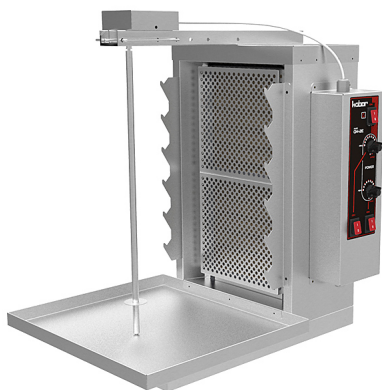

Коммерческое предложение от 08.04.2025

Наименование товара: Гриль для шаурмы Кобор GM-2E

Ссылка на товар: https://prom-katalog.ru/catalog/oborudovanie-dlya-shaurmy/_gm_2e

Характеристики

Подключение	220 В
Количество зон нагрева	2 шт.
Привод	электрический
Длина вертела	480 мм
Максимальная загрузка	30 кг
Мощность	4 кВт
Ширина	510 мм
Глубина	670 мм
Высота	800 мм
Страна производства	Россия
Артикул	GM2E