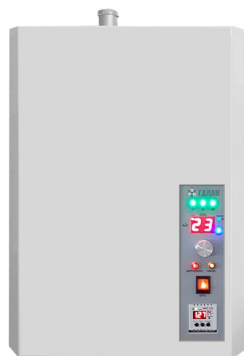

Описание товара Электрический котел Галан Галакс - 25 (25 кВт, 380V, электродный без насоса)

Характеристики

Страна	Россия
Производство	Россия
Режим работы	Отопление
Количество ТЭНов, шт	1
Тип установки	Настенный
Номинальный ток, А	40
Площадь отопления, м2	350
Мах мощность, кВт	25
Мах давление отопит контура , Атм	3
Min давление отопит контура , Атм	1.2
Возможность подключения бойлера ГВС	Да
Регулировка мощности	Автоматическая
Присоединительный ø контур отопления, дюйм	1
Потребление, кВт/ч	25
Напряжение, В	380
Габариты (ВхШхГ), см	60,0x45,0x23,0
Высота, см	60
Ширина, см	45
Глубина, см	23
Вес, кг	19