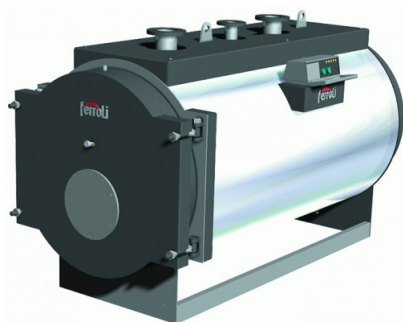

Описание товара Комбинированный котел 150 кВт Ferrolі PREXTHERM RSW 152 (100-152кВт)

Описание

Комбинированный котел 150 кВт Ferrolі PREXTHERM RSW 152 (100-152кВт) от компании Пром-Каталог.Ру

Характеристики

Страна	Италия
Производство	Италия
Тип котла	Энергозависимый
Тип установки	Напольный
Камера сгорания	Закрытая
Мощность Газ, кВт	152
Мощность ДТ, кВт	152
Теплообменник	Сталь
Режим работы	Отопление
Мак давление отопит контура , Атм	5,9
Возможность подключения бойлера ГВС	Да
Присоединительный ø дымохода, мм	200
Присоединительный øконтур отопления , дюйм	2 1/2
Габариты (ВхШхГ), см	98x57,5x135,4
Вес, кг	350