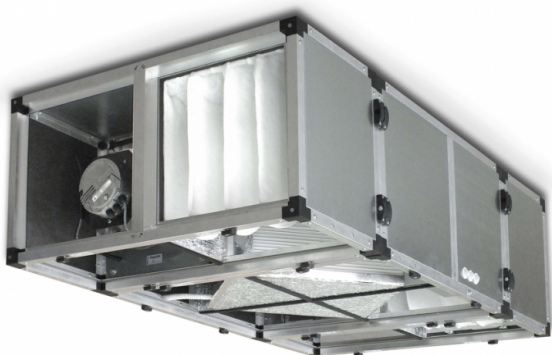

Коммерческое предложение от 12.04.2025

Наименование товара: Приточно-вытяжная вентиляционная установка Эльф ЭКО 2700 ЕС с догревом ЭК 12кВт

Ссылка на товар: https://prom-katalog.ru/catalog/ventilyatsionnye-ustanovki/2700_ес_12

Описание

Приточно-вытяжная вентиляционная установка Эльф ЭКО 2700 ЕС с догревом ЭК 12кВт от компании Пром-Каталог.Ру

Характеристики

Страна	Россия
Производитель	Россия
Поток воздуха м3 ч	2700
Мах мощность, кВт	12
Тип нагревателя	Электрический
Рекуперация	Есть
Тип рекуператора	Пластинчатый
Мах КПД рекуператора, %	70
Класс защиты	IP20

Управление	Электронное
Фильтры	G4/F7
Уровень шума (приток), дБа	58
Питание, В	220 В
Габариты (ВхШхГ), мм	510x1000x2270
Высота, см	51
Ширина, см	100
Глубина, см	227
Вес, кг	134
Гарантия	1 год

Информация носит справочный характер и не является публичной офертой, определяемой ст. 437 ГК РФ. Убедительная просьба уточнять цены и наличие по телефону у вашего менеджера.