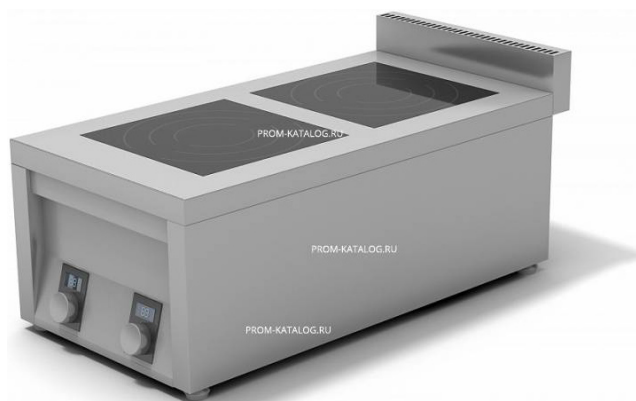

Коммерческое предложение от 14.04.2025

Наименование товара: Плита индукционная Техно-ТТ ИПП-210145

Ссылка на товар: <https://prom-katalog.ru/catalog/professionalnye-plity-induktsionnye/plita-induktsionnaya-tekhno-tt-ipp-210145>

Описание

- Индукционная плита Техно-ТТ ИПП-210145 предназначена для приготовления различных блюд в наплитной посуде на предприятиях общественного питания и торговли.
- Каждая конфорка оснащена независимым терморегулятором.
- Корпус выполнен из нержавеющей стали, конфорки - из стеклокерамики.

Характеристики

Способ установки	Настольная
Напряжение, В	380
Материал корпуса	нержавеющая сталь
Номинальная потребляемая мощность, кВт/Час	27971
Количество поверхностей (конфорок), шт	2
Тип поверхности	гладкая
Высота, мм	400 мм