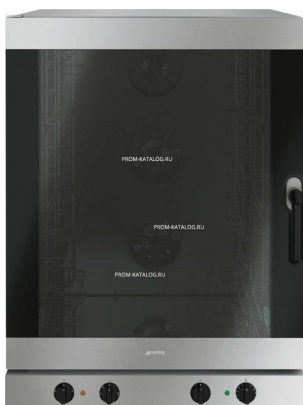

Коммерческое предложение от 08.04.2025

Наименование товара: Печь конвекционная SMEG ALFA1035H-2

Ссылка на товар: https://prom-katalog.ru/catalog/pechi-konveksionnye/konveksionnaya_pech_smeg_alfa1035h_2

Характеристики