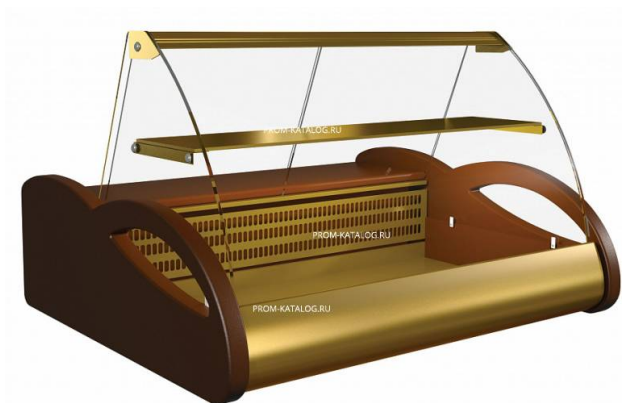

Коммерческое предложение от 08.04.2025

Наименование товара: Витрина холодильная Полюс Арго-1,0 ВХС Люкс (А87 SM 1,0-1)

Ссылка на товар: <https://prom-katalog.ru/catalog/nastolnye-vitriny/vitrina-kholodilnaya-polyus-argo-1-0-vkhs-lyuks-a87-sm-1-0-1>

Описание

- Витрина холодильная Полюс Арго-1,0 ВХС Люкс – настольное оборудование для демонстрации, недолгого хранения и продажи различных блюд и кулинарной продукции в небольших магазинах, павильонах и кафе.
- Особенности модели: собственный хладагрегат; хладагент R134a; размер выкладки охлаждаемый – 920x500 мм; неохлаждаемая полка – ширина 180 мм; оттайка – естественными притоками тепла; LED-освещение зоны выкладки.
- Стандартная комплектация: компрессор – Danfoss; термостат регулирующий; корпус: □RAL 1036 (Золото); боковины 40 мм теплоизоляции из пенополиуретана.
- Опция: подставка под витрину (h 635 мм).

Характеристики

Вес, кг	35 кг
Рабочие температуры	0...+7 °С
Страна	Россия

Способ установки	настольный
Напряжение	220 В
Тип охлаждения	Гравитационное (Статическое)
Глубина выкладки	486 мм
Потребляемая электроэнергия	3.2 кВт/сутки
Высота, мм	630 мм
Длина, мм	1000 мм
Ширина, мм	870 мм